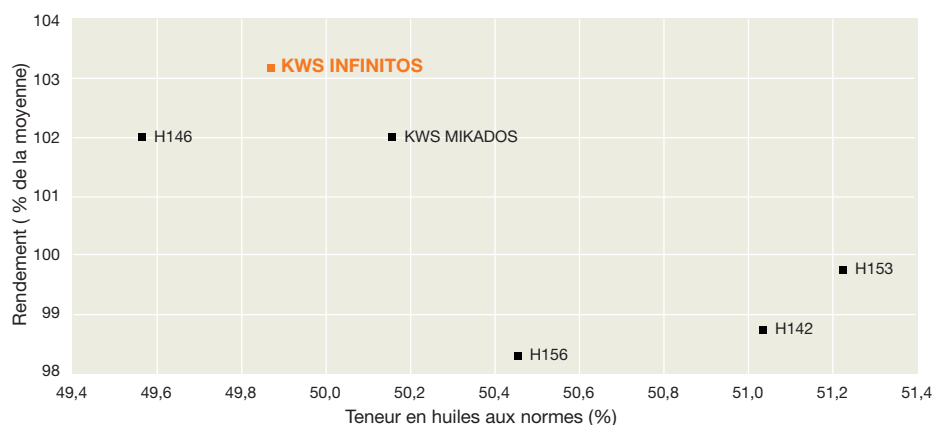

Performances pluri-annuelles

Résultats développement KWS (2 ans)

Source: Réseau R&D KWS 2024 et 2025 (16 essais) - 100 = 38,9 q/ha

Pourquoi choisir KWS INFINITOS pour vos semis colza ?

- Développement rapide à l'automne
- Adapté aux conditions difficiles et stressantes
- Tolérance élevée aux maladies d'automne et de printemps