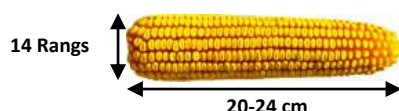

MAIS PRECOCE INDICE 260-280

GRUPE S1

POINTS FORTS

Bonne vigueur de départ

Bonne résistance à la verse

Variété rustique

FICHE D'IDENTITE

Hybride trois voies
Corné-denté
Inscrit au catalogue européen

PROFIL VARIETAL

Morphologie :	Plante volumineuse
Port :	Semi-dressé
Hauteur de plante :	Haute 7.5
Hauteur épi :	Moyenne 5
Vigueur de départ :	Très bonne 8
Verse récolte :	Très bonne 9

* 1- très sensible, très faible, très court
9- résistant, très élevés, très haut

SOMMES DE TEMPERATURES (Base 6)

Floraison	850 °C
Fourrage (30% MS)	1450 à 1460 °C
Grain (35% H2O)	1660 à 1680 °C

CONSEILS CULTURE

- La grande régularité de rendement même dans les conditions les plus variées, fait d'IDEAL un produit tout terrain.
- Densité de semis fourrage : de 90 000 à 100 000 grains/ha
- Densité de semis grain : de 90 000 à 95 000 grains/ha